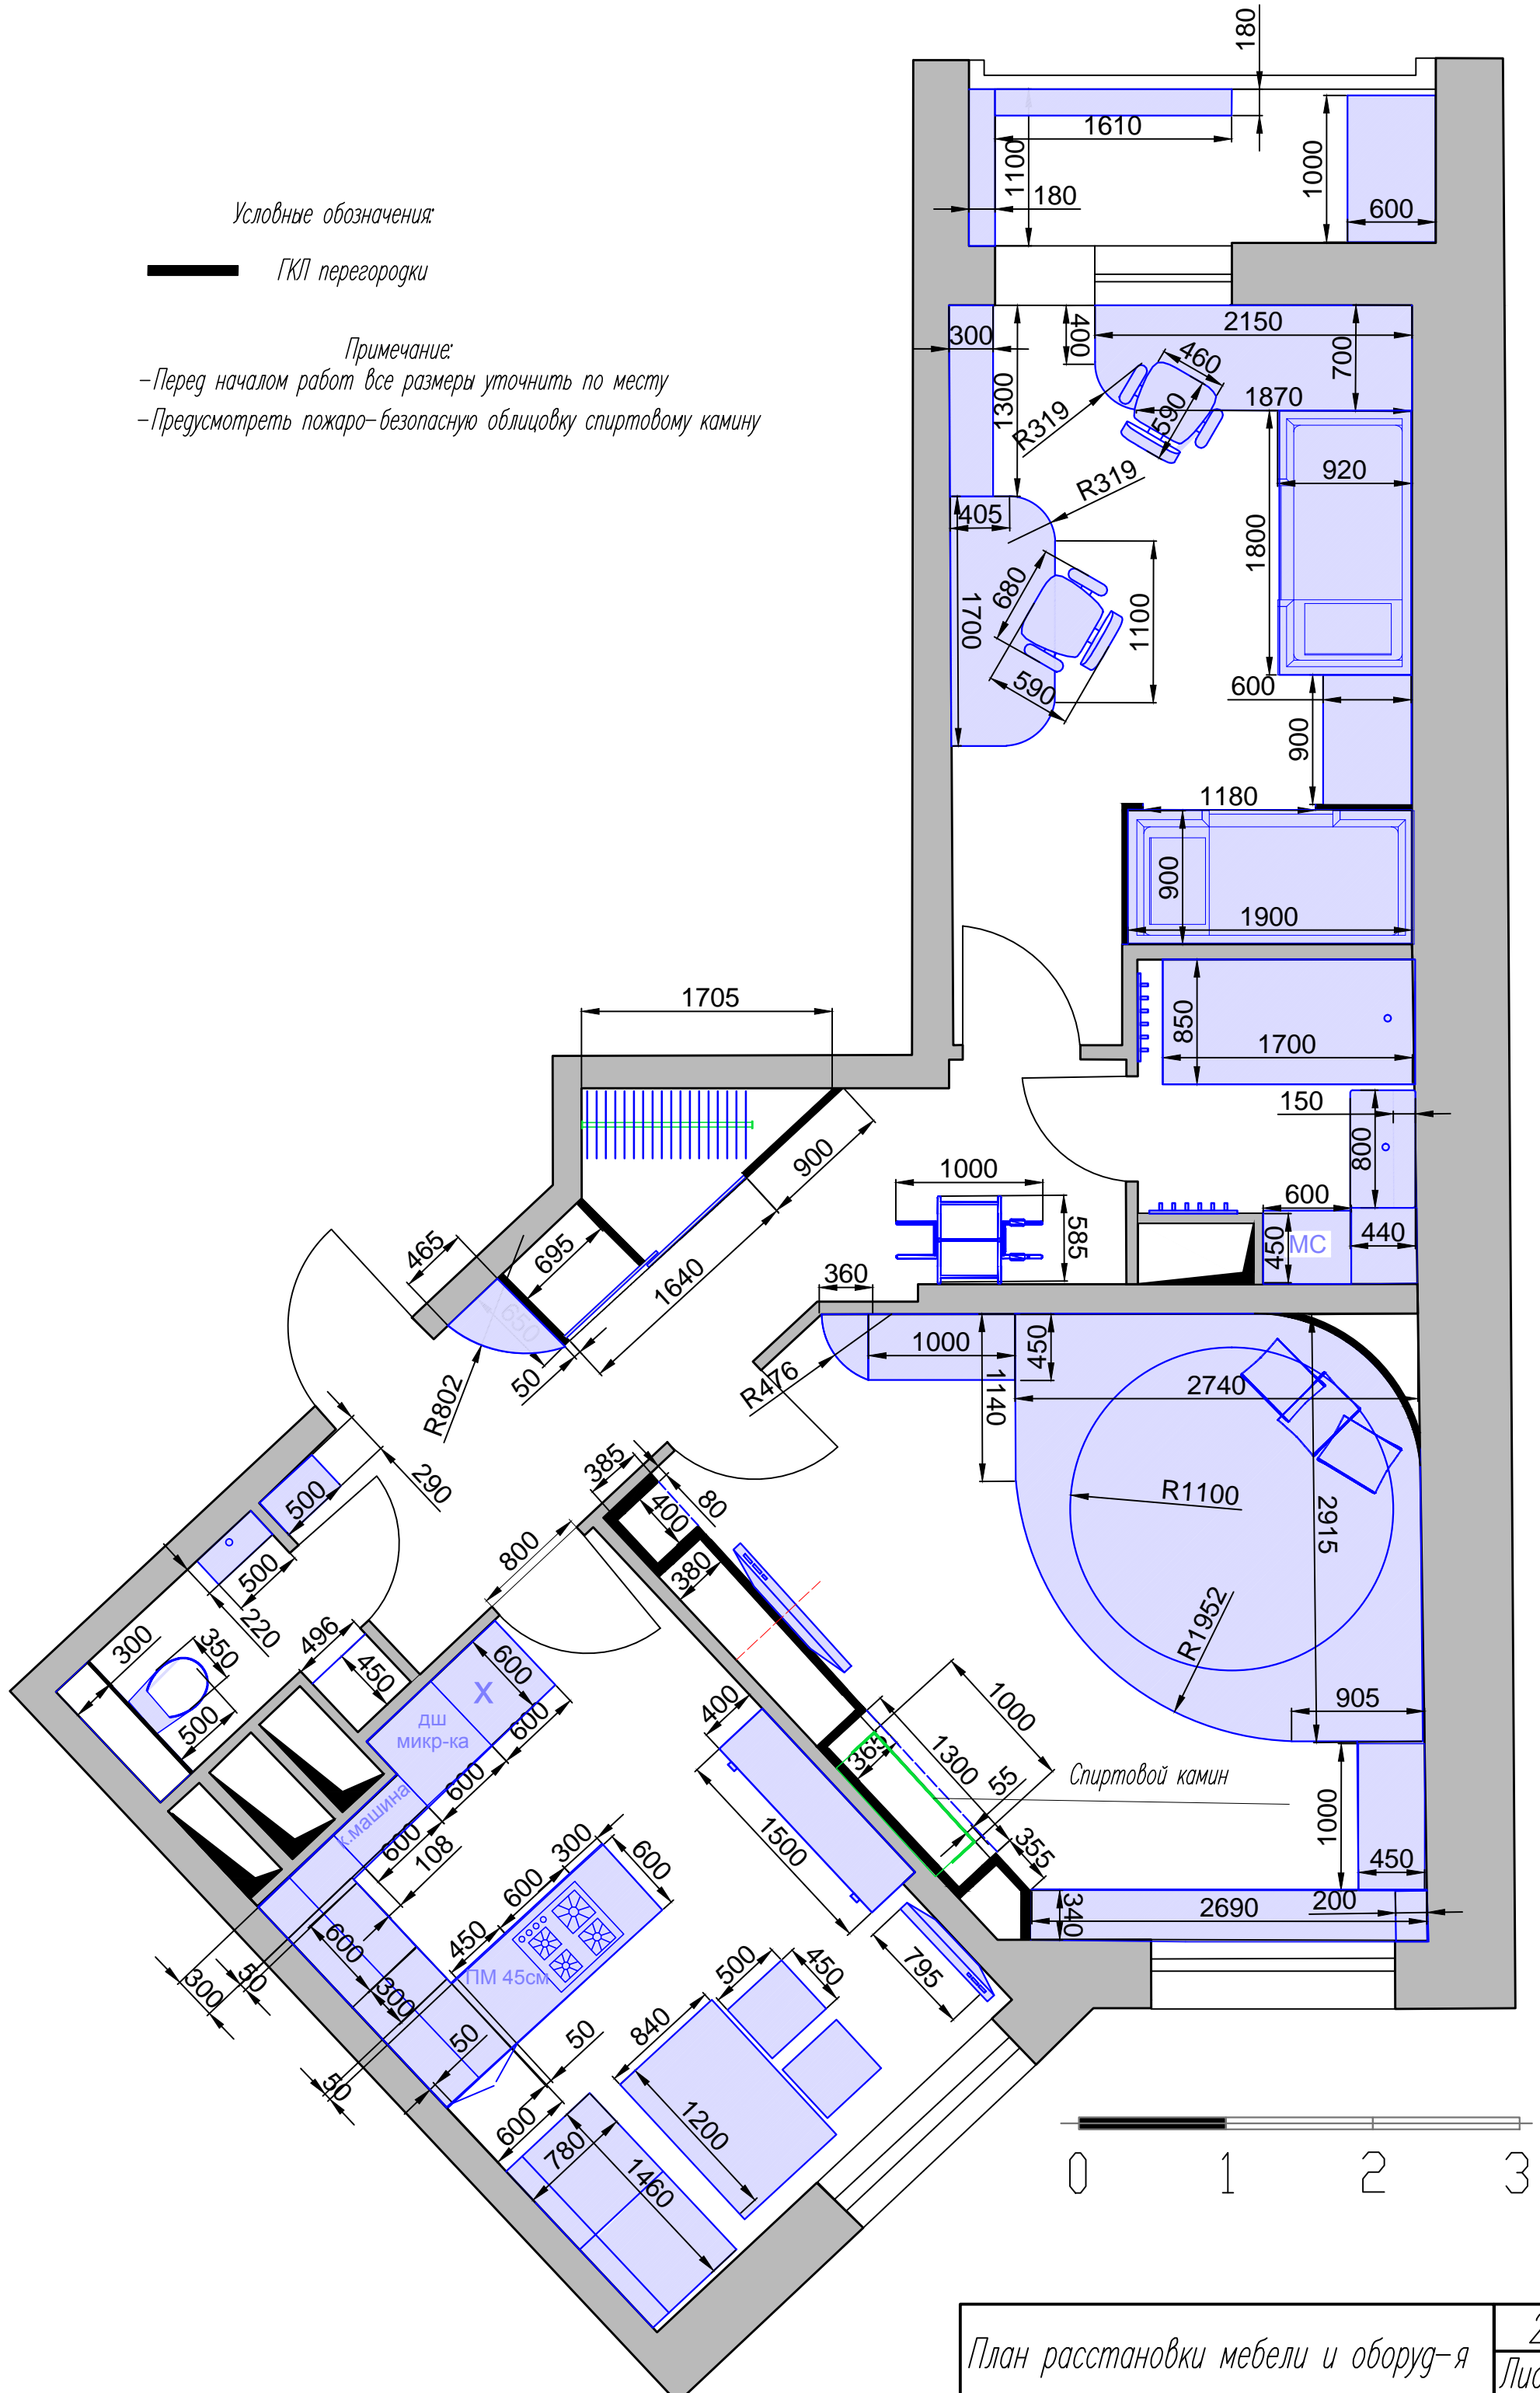

Условные обозначения:

— ГКЛ перегородки

Примечание:

- Перед началом работ все размеры уточнить по месту
- Предусмотреть пожаро-безопасную облицовку спиртовому камину

План расстановки мебели и оборуд-я

2
Лист

Масштаб 1:80 А4